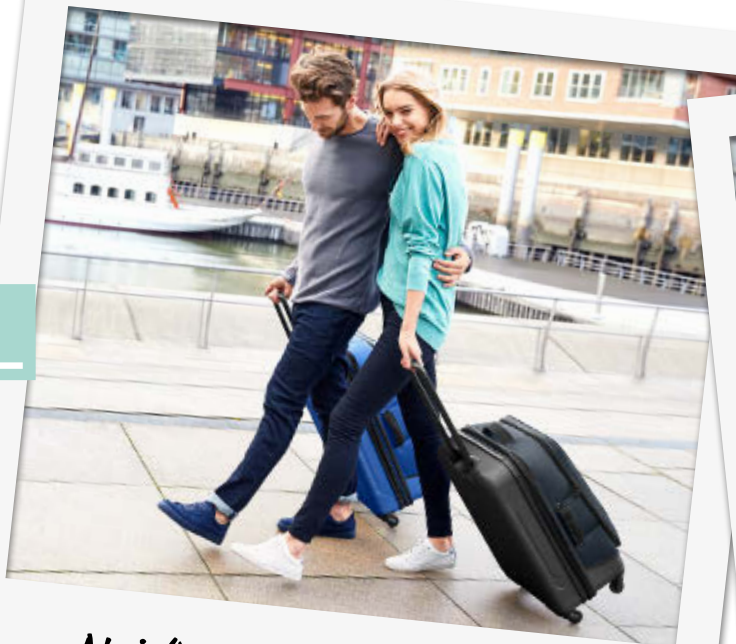

„Flexibilní“

A JDE SE DÁL

1| Hybridní kufr
od Kč 1.990,-

 **POUZE
ONLINE**

A K OBJEDNÁNÍ
V OBCHODECH

Nejdříve prozkoumat město!

Střední kufr:
objem lze zvětšit
z cca 60 l na 80 l.

Velký kufr:
objem lze zvětšit
z cca 95 l na 120 l.