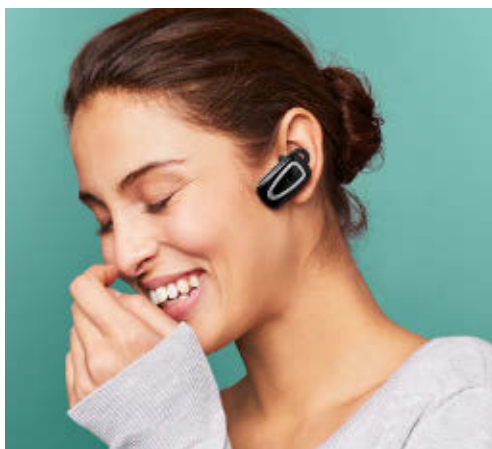

1| Cestovní žehlička
Kč 399,-

Kč 349,-

CHYTŘÍ POMOCNÍCI

2| Velký chladicí box do auta
Kč 2.190,-

POUZE ONLINE
A K OBJEDNÁNÍ V OBCHODECH

Dá se v autě
připevnit pomocí
bezpečnostního pásu

1| Cestovní žehlička

S odnímatelnou rukojetí. S parní funkcí a funkcí žehlení na sucho. Možnost přepínání mezi 110-120 V a 220-240 V. Plynule nastavitelná teplota. Včetně síťového kabelu. Rozměry (š x v x h) cca 20 x 10,5 x 10 cm. 3letá záruka **35 104 166 Kč 399,-** • 2| Velký chladicí box do auta Termoelektrický - s chladícím výkonem do max. 17 °C pod teplotu okolního prostředí. S 12V a 230V zástrčkou. S dodatečným vnitřním ventilátorem. Rozměry (š x v x h) cca 39 x 41,5 x 29 cm. 3letá záruka. Energetická účinnost: A++ **35 100 121 Kč 2.190,-**

3| Handsfree zařízení „in-ear“ s nabíječkou do auta 2 v 1: Náhavní sada s Bluetooth® a USB nabíječkou. Jedno tlačítko slouží k zapínání a vypínání, ke spárování a přijímání hovorů.

3| Handsfree zařízení „in-ear“
s nabíječkou do auta
Kč 599,-